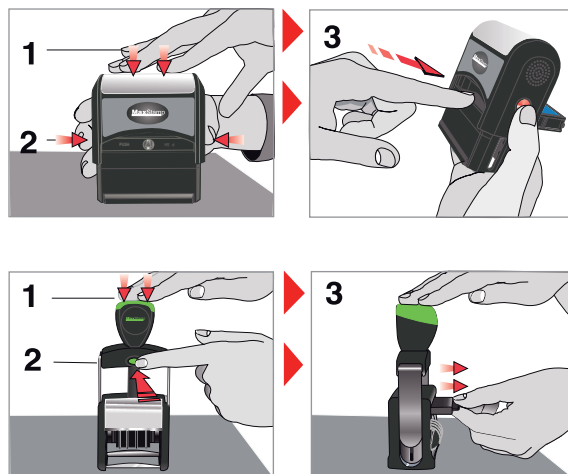

R100 RS100 ECO100	PMR100
R300 RS300 ECO300	PMR300
R400	PMR400
R600 RS600 ECO600	PMR600
R800 RS800 ECO800	PMR800
900	P900
9005 9100 9105 9905 9915	P9100
9010W 9016W 9018W 9020 9120 9200 9220 9920	P9200
90210W 9026W 9028W 9117 9130 9300 9330 9415 9416 9515 9516 9930	P9930
9036 9180 9256 9800 9880 9980	P9800
9950 9950D	P9950
M300 S300	PM300
M400	PM400
M401.5	PM401
M510	PM510
M600 S600	PM600
S800 M800	PM800

A1069	PA1069
A1226	PA1226
A1539	PA1539
A1776	PA1776
A1848	PA1848
A2030	PA2030
A2359	PA2359
A2582	PA2582
A3040 A3040D	PA3040
A3050 A3050D	PA3050
A3068	PA3068
A3360	PA3360
A4060 A4060D	PA4060
A4078	PA4078
A1515	PA1515
A5215	PA5215
A5280	PA5280
A5230	PA5230
A17	PA17
A24	PA24
A30	PA30
A40	PA40
A45	PA45
A50	PA50
A030	PA030
A040	PA040

S221 SIP260 SI5260P SI5260WP SI5260WPS SI5270-06 08 SI5270-16:18 SI5270-26 28	P5260
S121 M10	PM10
SIO30	PO30
SIO35 SIO35D SIO35S	PO35
M40	PM40
M55	PM55
M60	PM60

SIO ECO0	M910
SI10 M20 ECO10	P1
SI13	P13
SI15 M15	P15
SI1050	P1050
SI20 M30 ECO20	P2
SI25 M25	P25
SI30 ECO30	P3
SI35 SI35D SI35DL M50 M50P ECO35	P35
SI3045 SI3045D M53	P3045
SI3050	P3050
SI3255 SI3255D	P3255
SI3360	P3360
SI40 SI40D ECO40	P4
SI45 M45	P45
SI50 SI50D	P5
SI5100	P5100
SI5200 SI5200 5	P5200
SI5205	P5205
SI5210	P5210
SI5215 SI5215D	P5215
SI5220 SI5220P SI5220WP	P5220
SI5230 SI5230D	P5230
SI5280 SI5280D	P5280
SI5290 SI5290D	P5290
SIC12	PM12R
SIC17	PM17R
SIC24	PM24R
SIC30 SIC30D SIC30S	PM30R
SIC37 SIC37D SIC37S	PM37R
SIC43 SIC43D SIC43S SIC43T12 SIC43T24	PM43R
SIC50 SIC50D	PM50R