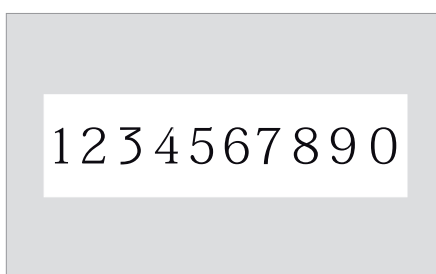

Dimension de l'empreinte: 49 x 29mm.
Hauteur des chiffres: 4mm.

9028W

Dimension de l'empreinte: 49 x 29mm.
Hauteur des chiffres: 5mm.

Couleur du manche

rouge

Encrier

P9200

Emballage

9010W

Dimension de l'empreinte: 58 x 35mm.
Hauteur des chiffres: 4mm.

90210W

Dimension de l'empreinte: 58 x 35mm.
Hauteur des chiffres: 5mm.

Couleur du manche

rouge

Encrier

P9300