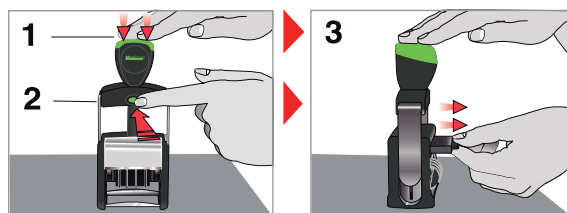

Emballage

ECO-800

Dimension de l'empreinte: 68 x 48mm.
Hauteur de la date: 4mm.

Couleur du manche

Encrier

Emballage

Recharges

imaxpad, la solution plus écologique