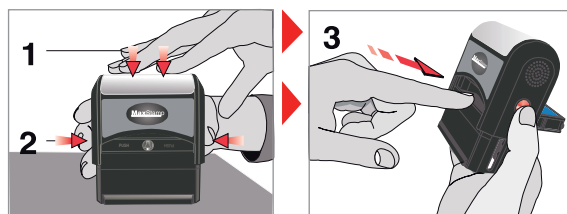

Emballage

ECO-800

Dimension de l'empreinte: 68 x 48mm.
Hauteur de la date: 4mm.

Couleur du manche

Encrier

Emballage

Recharges

imaxpad, la solution plus écologique