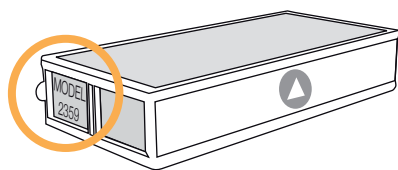

comment trouver un remplaçant?

MODÈLE P3

4910 4810	T4910
4911 4800 4820 4822 4846 4951	T4911
4912 4952 496201-04	T4912
4913 4953	T4913
4915	T4915
4926 4726	T4926
4927 4727 4957	T4927
4929 4729	T4729

4206 4256 4420 4460 4465 5204 5206 5460 5117 5558 5558/PL 55510 55510/PL	P9300
4208 4258 4480 4485 5208 5480	P9800
5207 5470	PM510
5215 5415	P9950

Pr R24	PM24R
Pr R30	PM30R
Pr R40	PM40R
Pr Oval 44	PO30
Pr Oval 55	PO35
Pr Q 17	PM17Q
Pr Q 30	PM30Q
Pr Q 43	PM43Q
Pr S 200 Pr S 260 Pr S 220 Pr S 220/W Pr S 226 Pr S 226/P	P5260
2100 2106 2160 3100 3160	PM100
2300 2360 2006 3300 3360 S 300 S 360	PM300
2400 2460 2008 2010 2000 2600 2660 3600 3660 S 400 S 600 S 608 S 610 S 660	PM600
2800 2860 3800 3860	PM800

4916	M916
4921	P5205
4922	P5210
4923 4930	P5280
4924	M924
4750 4760	M750
4200 4250 4430 4431 4022 4030 4031 4034 4546 4548 5200 5030 5430 5431 5546	P9100
4203 4253 4440 4558 4558/PL 4610 5203 5440 5253	P9200

Pr 10 S 120 S 120/W S 126 S 160	PM10
S110 S 120/13 S 120/DD S 120/DD S 120/P S 160/DD	P13
Pr 15	P15
Pr 20	P1
Pr 25	P25
Pr 30	P2
Pr 35	P3050
Pr 40	PM40
Pr 45	P45
Pr 50	P35
Pr 52	PM52
Pr 53	PM53
Pr 54	PM54
Pr 55	PM55
Pr 60	PM60
Pr R12	PM12R
Pr R17	PM17R